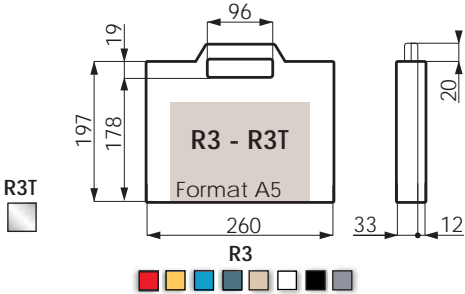

M2

R2

R2C | R2T

F1

R1

T2

T2T

Fermoirs | Fasteners | Verschlüsse

Formats A5, A4

Formats A4 & A4+

Dimensions intérieures - en mm / Internal dimensions - in mm

- T4**
Coques | Shell | Wandung
- -
 -
 -
 -
 -
- Fermeurs | Fasteners | Verschlüsse
- -
 -
 -
 -
 -
 -

- D1**
- -
 -
 -
 -